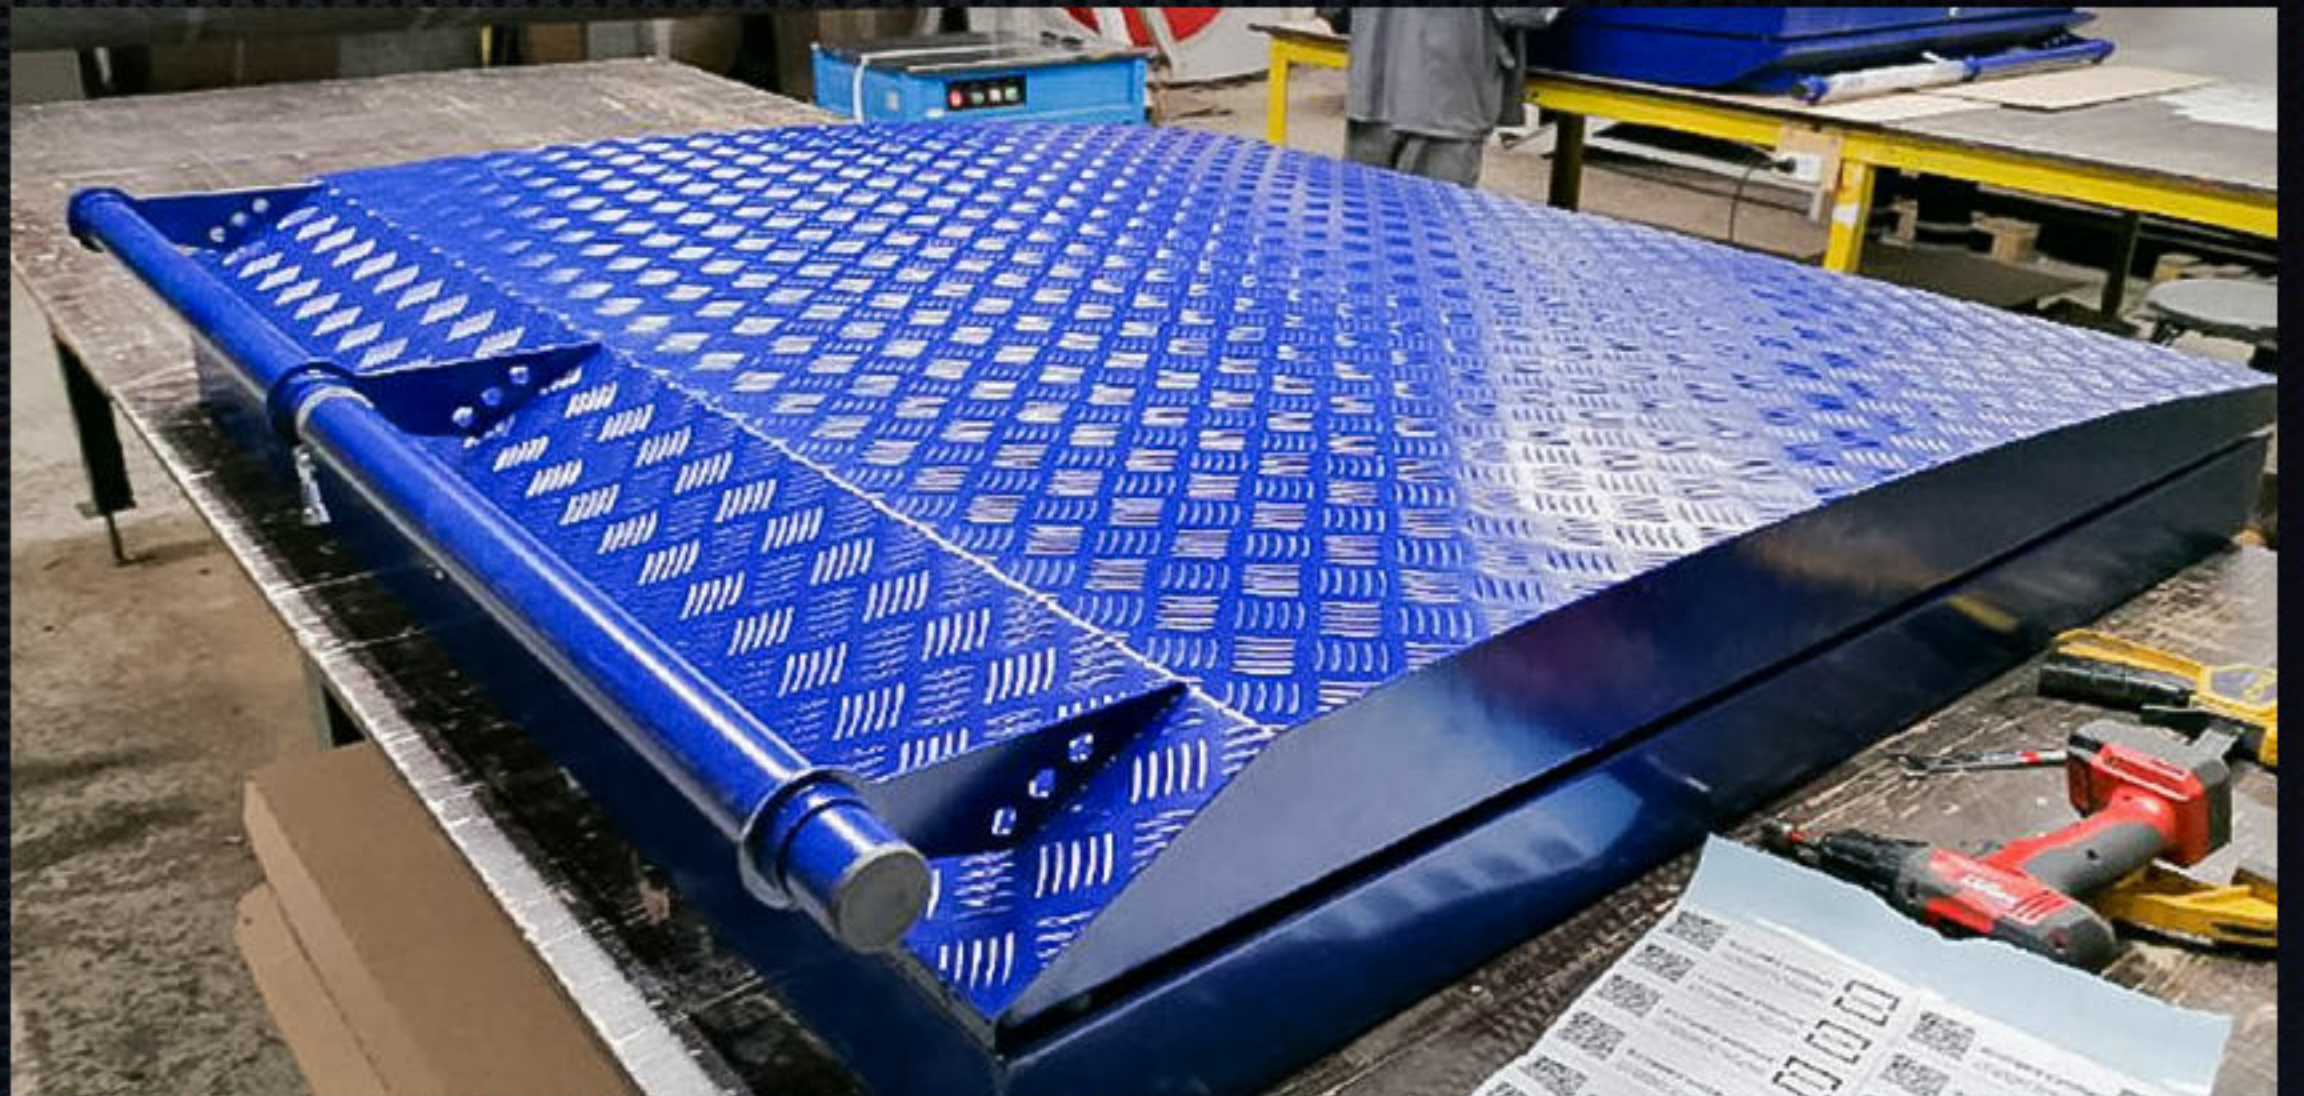

КРЫШКИ ЁМКОСТЕЙ РЕЗЕРВУАРНОГО ПАРКА

- ИЗГОТОВИЛИ БОЛЕЕ 1000 ШТ КРЫШЕК ЁМКОСТЕЙ.
- ПЕРВЫЕ БЫЛИ ИЗГОТОВЛЕННЫ И УСТАНОВЛЕННЫ В 2014 г.

ФУРНИТУРА, ПРОШЕДШАЯ ИСПЫТАНИЯ ВРЕМЕНЕМ

- ГАЗЛИФТЫ ДЛЯ ПЛАВНОГО ОТКРЫВАНИЯ
- ТРОС ДЛЯ ОГРАНИЧЕНИЯ РАСКРЫТИЯ КРЫШКИ
- УПОР ОТ СЛУЧАЙНОГО ЗАКРЫТИЯ ПРИ ПОРЫВЕ ВЕТРА
- МЕТАЛЛИЧЕСКАЯ РУЧКА И КРОНШТЕЙН
- ДЕМПФЕР ДЛЯ МЯГКОГО ПРИТВОРА
- АЛЮМИНИЕВЫЕ ПЕТЛИ
- ЗАМОК С ТРЕХГРАННЫМ КЛЮЧЕМ
- КРЫШКА ИЗ АЛЮМИНИЯ
- ШАХТА ОЦИНКОВАННАЯ