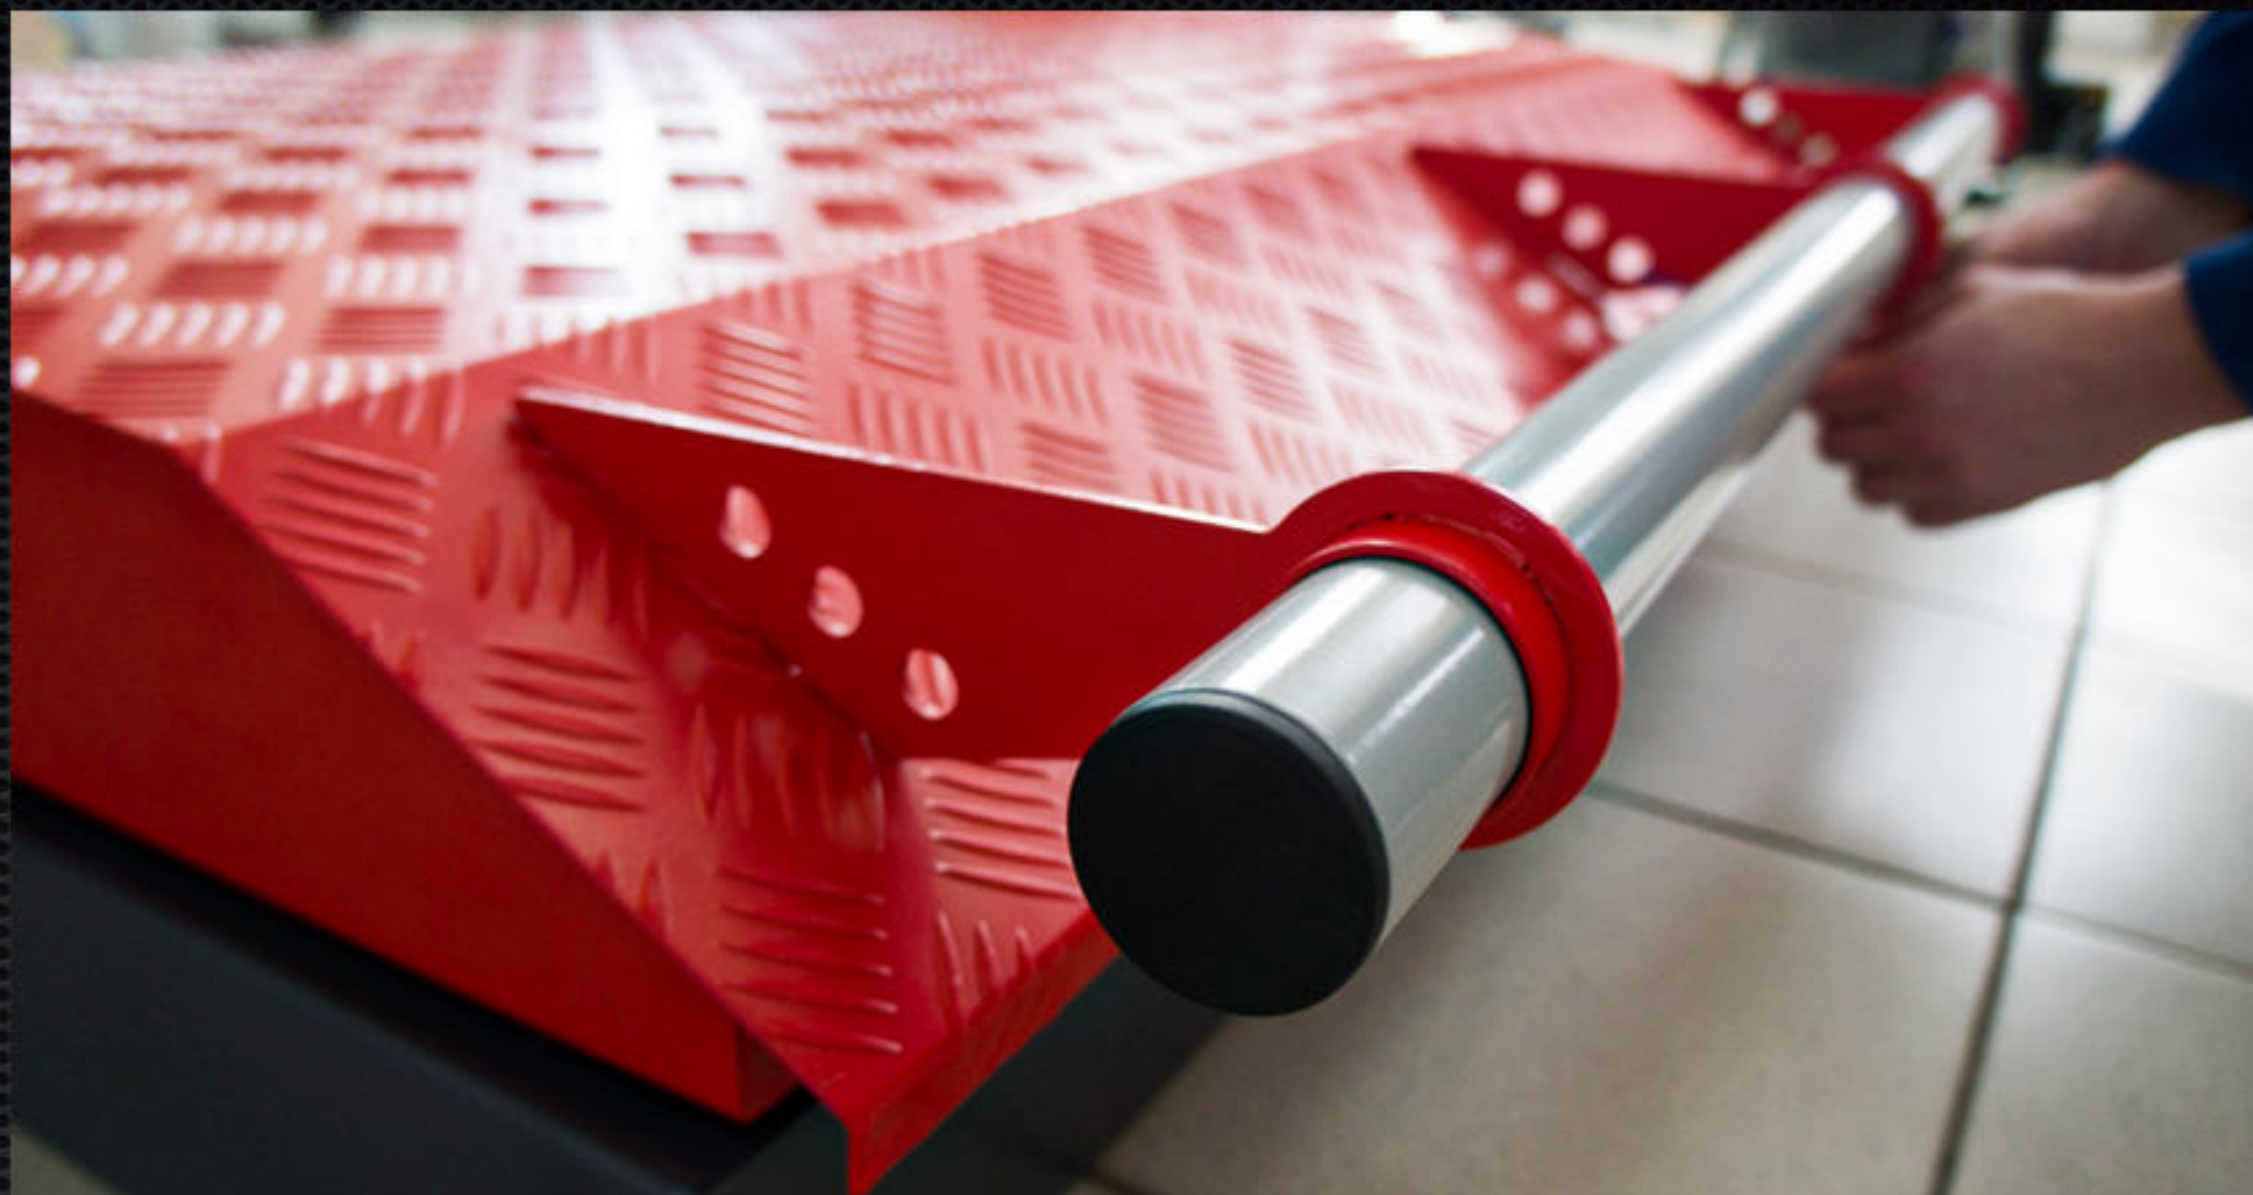

КРЫШКИ ЁМКОСТЕЙ РЕЗЕРВУАРНОГО ПАРКА

- ИЗГОТОВИЛИ БОЛЕЕ 1000 ШТ КРЫШЕК ЁМКОСТЕЙ.
- ПЕРВЫЕ БЫЛИ ИЗГОТОВЛЕННЫ И УСТАНОВЛЕННЫ В 2014 г.

ФУРНИТУРА, ПРОШЕДШАЯ ИСПЫТАНИЯ ВРЕМЕНЕМ

- ГАЗЛИФТЫ ДЛЯ ПЛАВНОГО ОТКРЫВАНИЯ
- ТРОС ДЛЯ ОГРАНИЧЕНИЯ РАСКРЫТИЯ КРЫШКИ
- УПОР ОТ СЛУЧАЙНОГО ЗАКРЫТИЯ ПРИ ПОРЫВЕ ВЕТРА
- МЕТАЛЛИЧЕСКАЯ РУЧКА И КРОНШТЕЙН
- ДЕМПФЕР ДЛЯ МЯГКОГО ПРИТВОРА
- АЛЮМИНИЕВЫЕ ПЕТЛИ
- ЗАМОК С ТРЕХГРАННЫМ КЛЮЧЕМ
- КРЫШКА ИЗ АЛЮМИНИЯ
- ШАХТА ОЦИНКОВАННАЯ