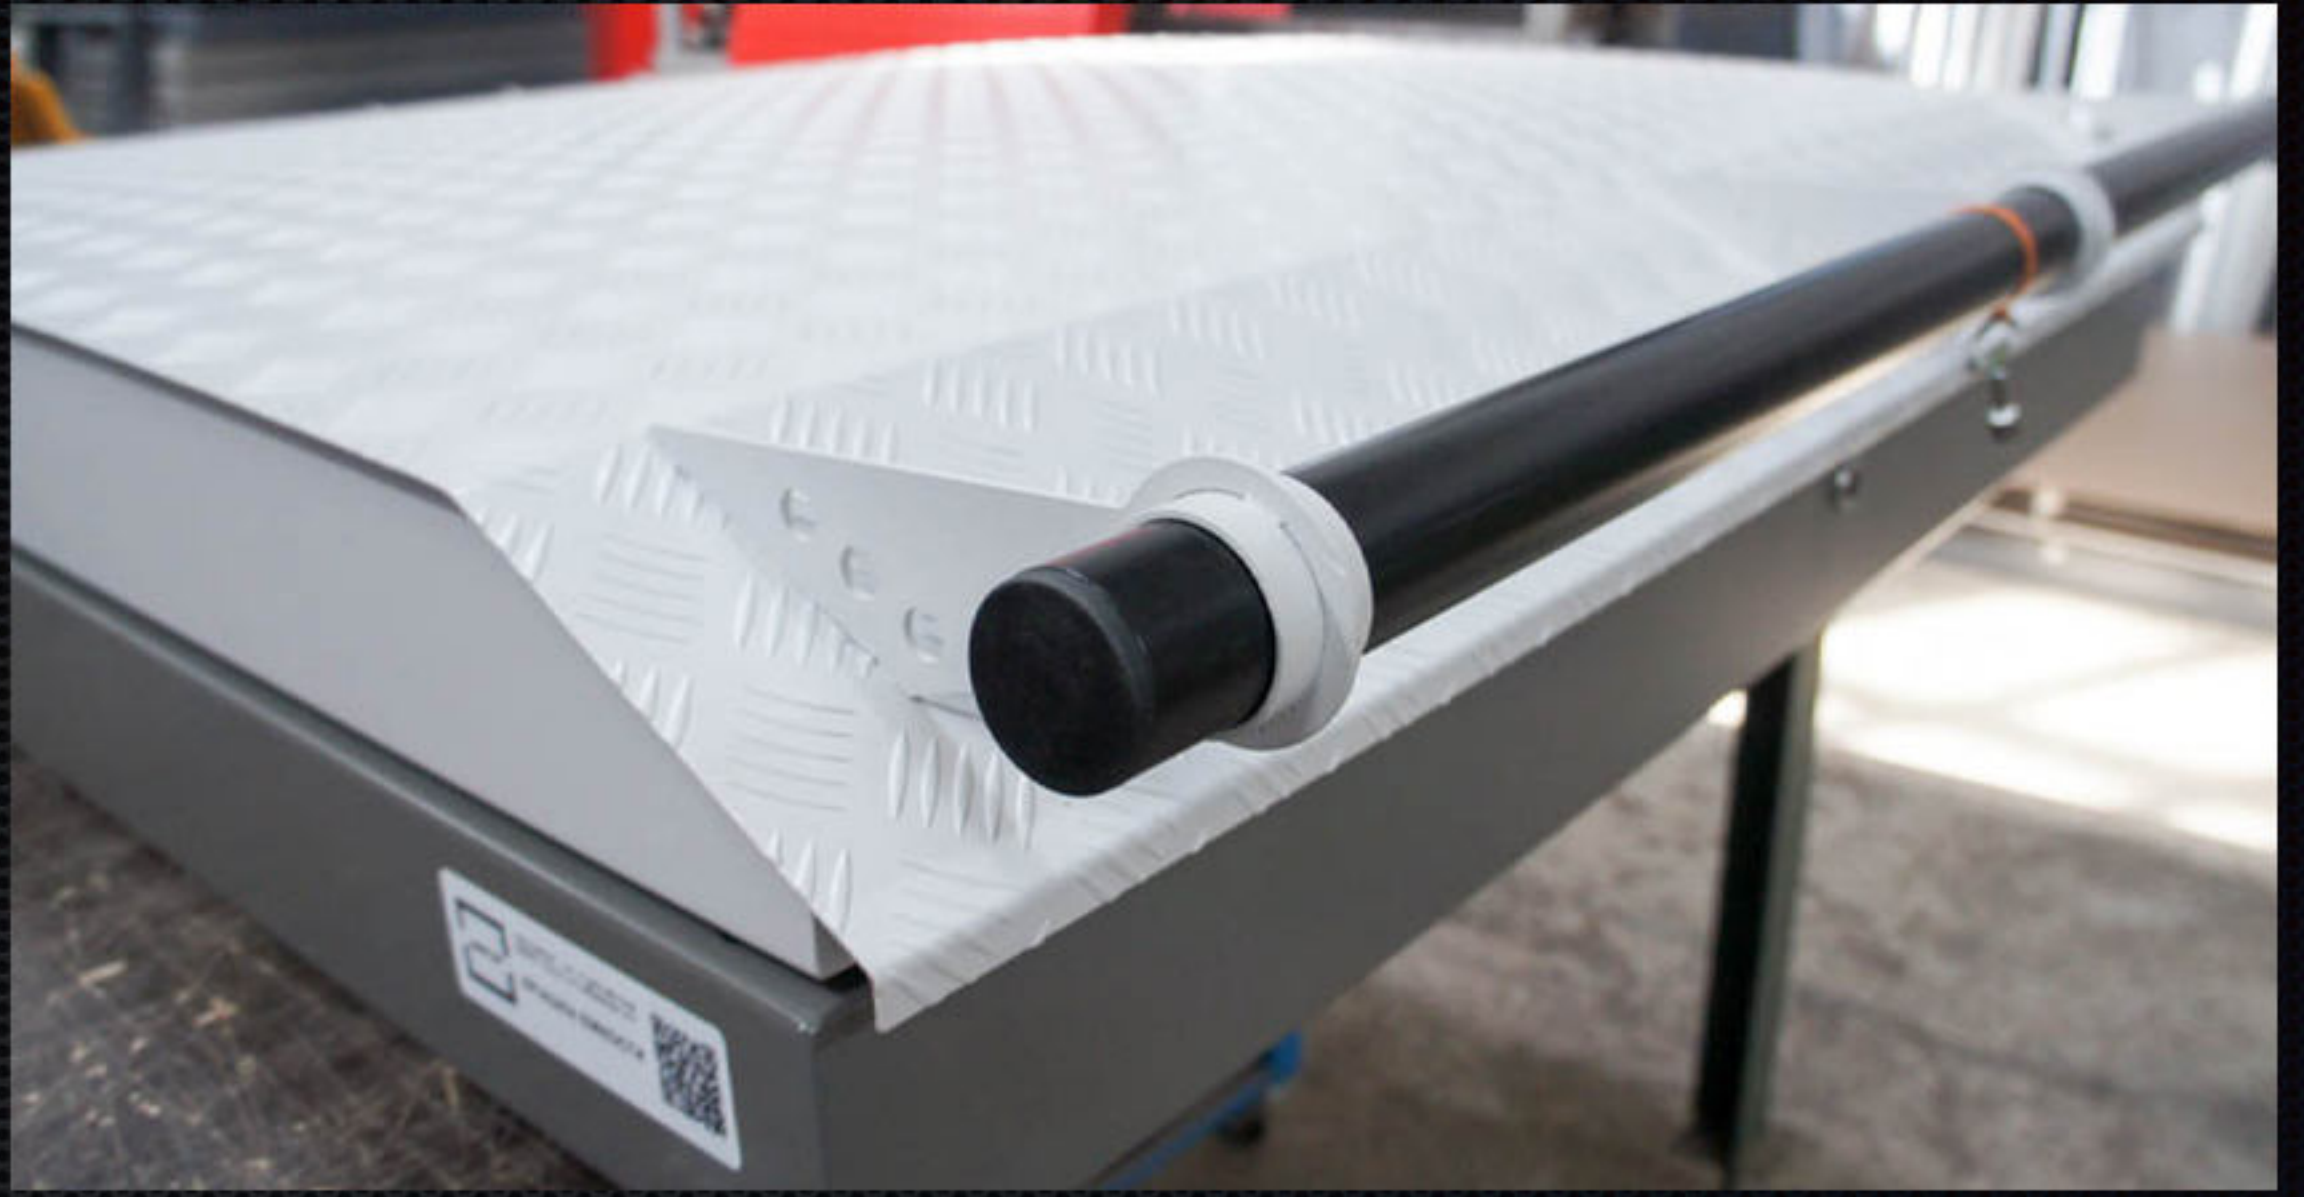

КРЫШКИ ЁМКОСТЕЙ РЕЗЕРВУАРНОГО ПАРКА

- ИЗГОТОВИЛИ БОЛЕЕ 1000 ШТ КРЫШЕК ЁМКОСТЕЙ.
- ПЕРВЫЕ БЫЛИ ИЗГОТОВЛЕННЫ И УСТАНОВЛЕННЫ В 2014 г.

ФУРНИТУРА, ПРОШЕДШАЯ ИСПЫТАНИЯ ВРЕМЕНЕМ

- ГАЗЛИФТЫ ДЛЯ ПЛАВНОГО ОТКРЫВАНИЯ
- ТРОС ДЛЯ ОГРАНИЧЕНИЯ РАСКРЫТИЯ КРЫШКИ
- УПОР ОТ СЛУЧАЙНОГО ЗАКРЫТИЯ ПРИ ПОРЫВЕ ВЕТРА
- МЕТАЛЛИЧЕСКАЯ РУЧКА И КРОНШТЕЙН
- ДЕМПФЕР ДЛЯ МЯГКОГО ПРИТВОРА
- АЛЮМИНИЕВЫЕ ПЕТЛИ
- ЗАМОК С ТРЕХГРАННЫМ КЛЮЧЕМ
- КРЫШКА ИЗ АЛЮМИНИЯ
- ШАХТА ОЦИНКОВАННАЯ