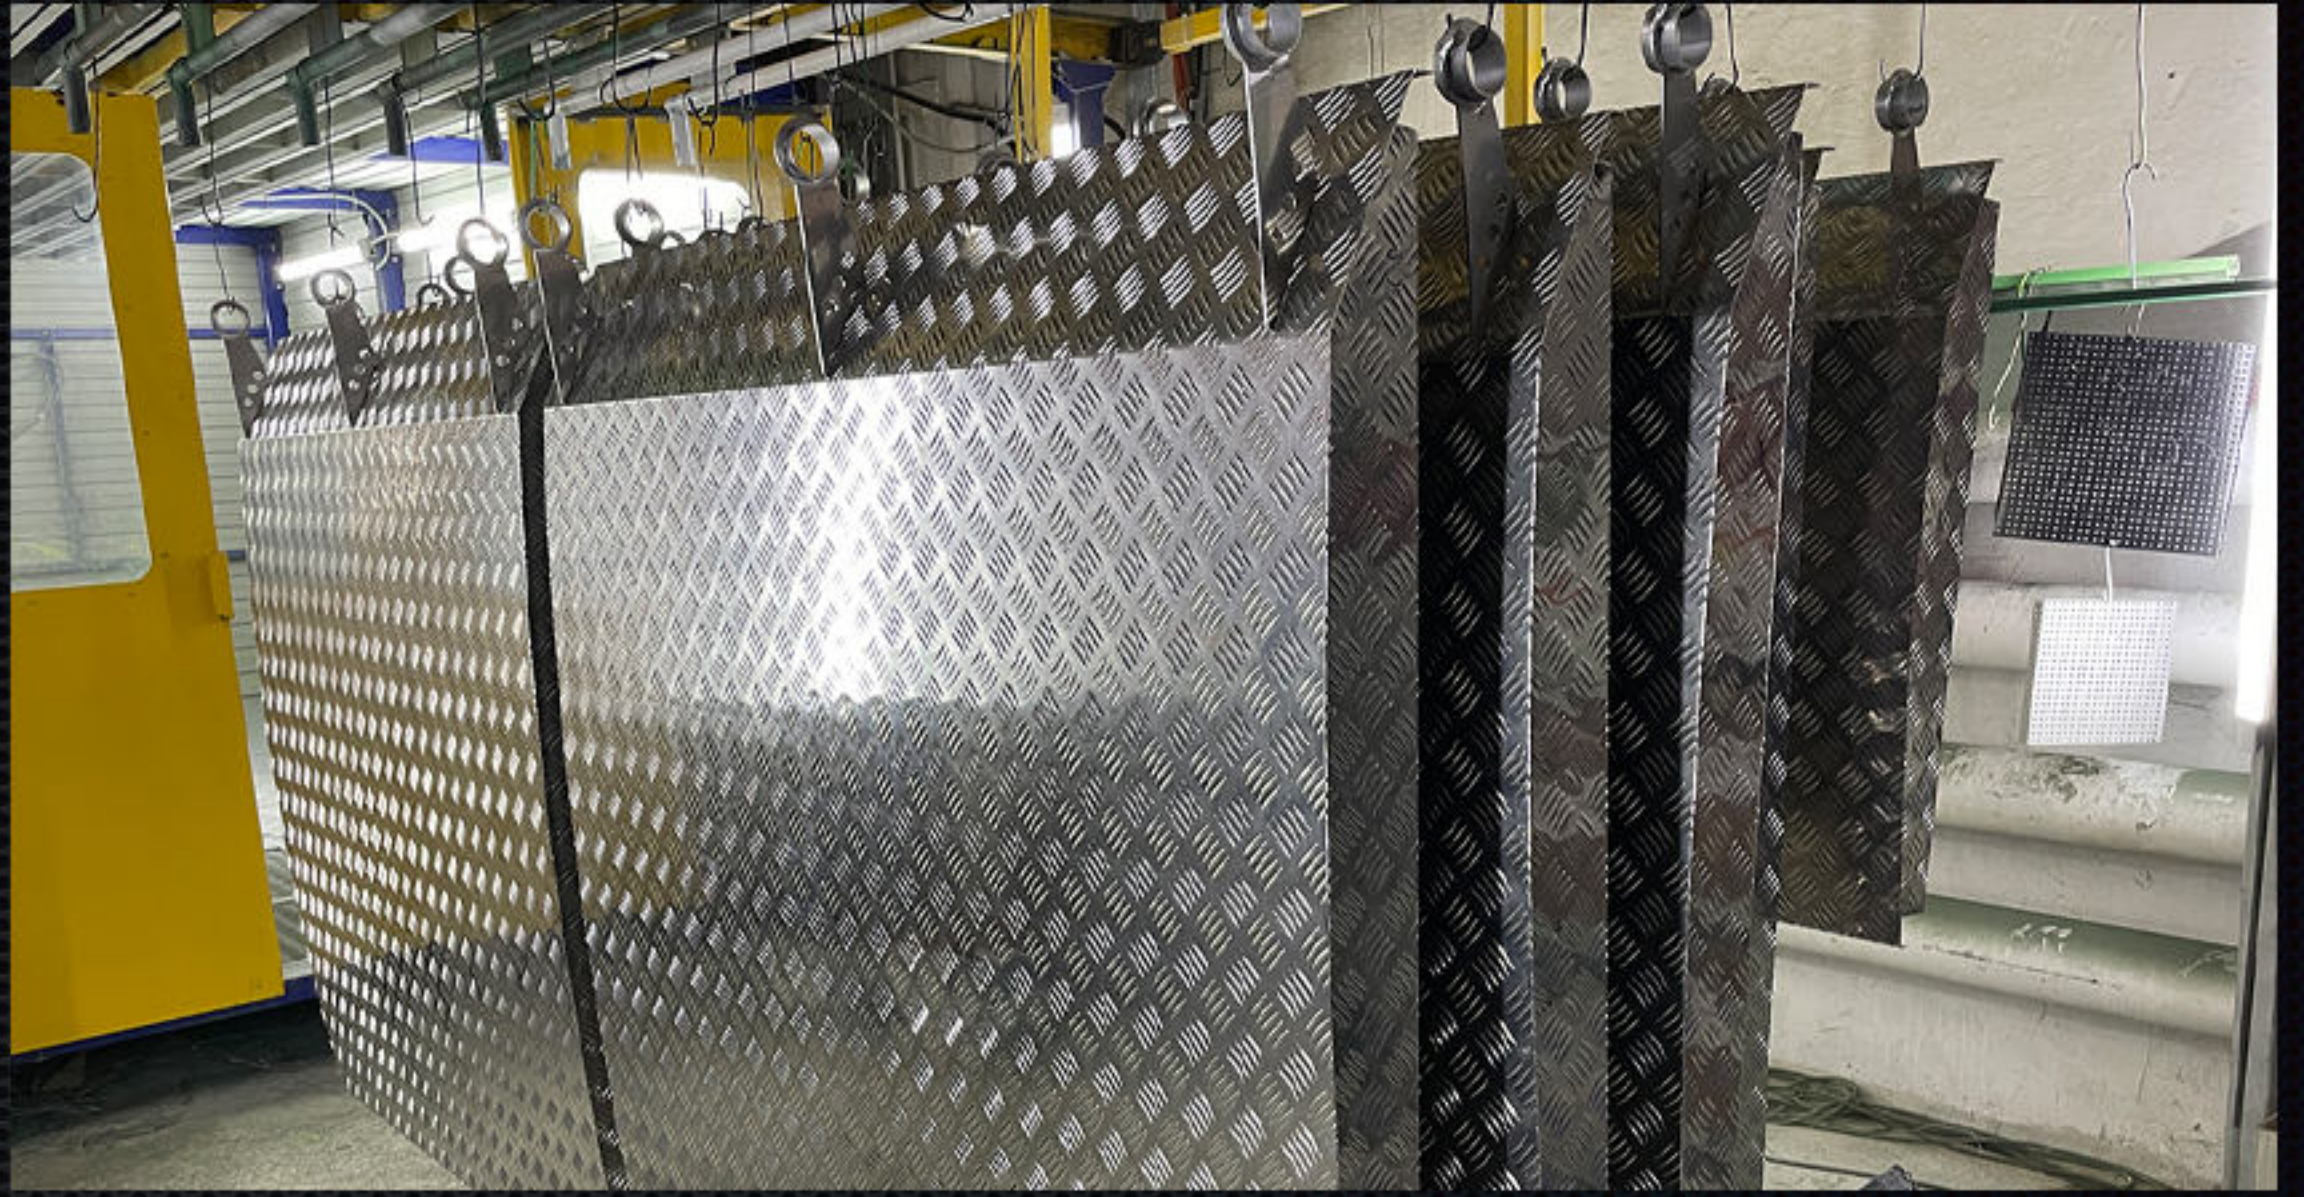

КРЫШКИ ЁМКОСТЕЙ РЕЗЕРВУАРНОГО ПАРКА

- ИЗГОТОВИЛИ БОЛЕЕ 1000 ШТ КРЫШЕК ЁМКОСТЕЙ.
- ПЕРВЫЕ БЫЛИ ИЗГОТОВЛЕННЫ И УСТАНОВЛЕННЫ В 2014 г.

ФУРНИТУРА, ПРОШЕДШАЯ ИСПЫТАНИЯ ВРЕМЕНЕМ

- ГАЗЛИФТЫ ДЛЯ ПЛАВНОГО ОТКРЫВАНИЯ
- ТРОС ДЛЯ ОГРАНИЧЕНИЯ РАСКРЫТИЯ КРЫШКИ
- УПОР ОТ СЛУЧАЙНОГО ЗАКРЫТИЯ ПРИ ПОРЫВЕ ВЕТРА
- МЕТАЛЛИЧЕСКАЯ РУЧКА И КРОНШТЕЙН
- ДЕМПФЕР ДЛЯ МЯГКОГО ПРИТВОРА
- АЛЮМИНИЕВЫЕ ПЕТЛИ
- ЗАМОК С ТРЕХГРАННЫМ КЛЮЧЕМ
- КРЫШКА ИЗ АЛЮМИНИЯ
- ШАХТА ОЦИНКОВАННАЯ